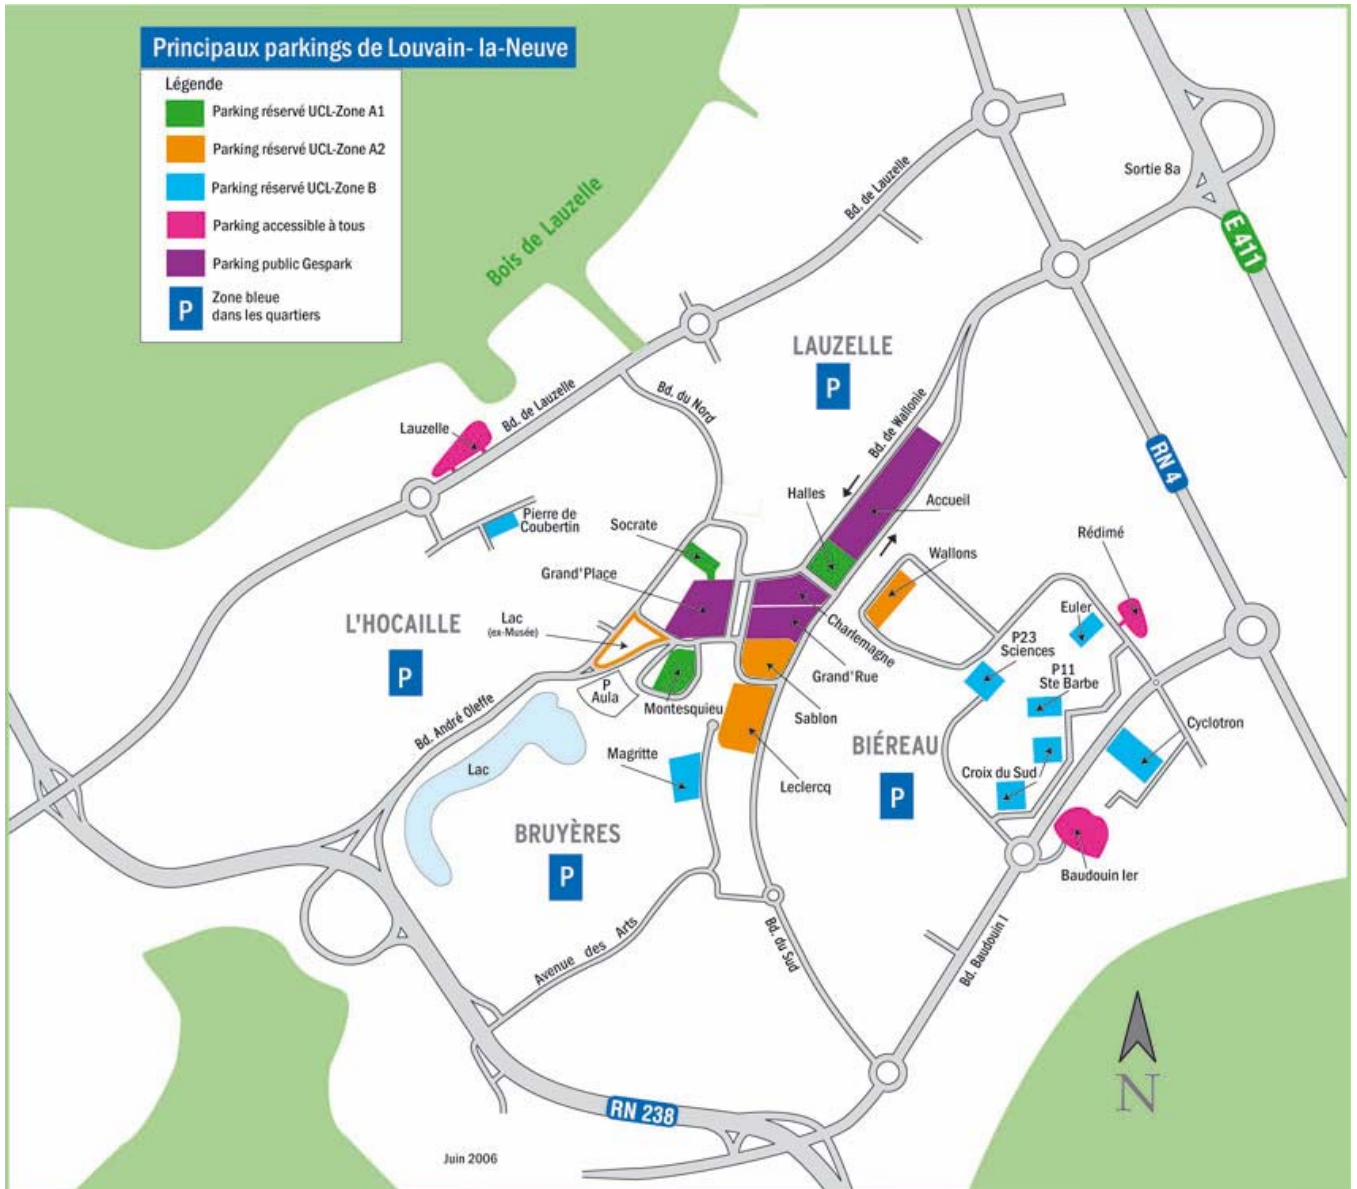

Principaux parkings de Louvain-la-Neuve

Légende

- Parking réservé UCL-Zone A1
- Parking réservé UCL-Zone A2
- Parking réservé UCL-Zone B
- Parking accessible à tous
- Parking public Gespark
- P Zone bleue dans les quartiers